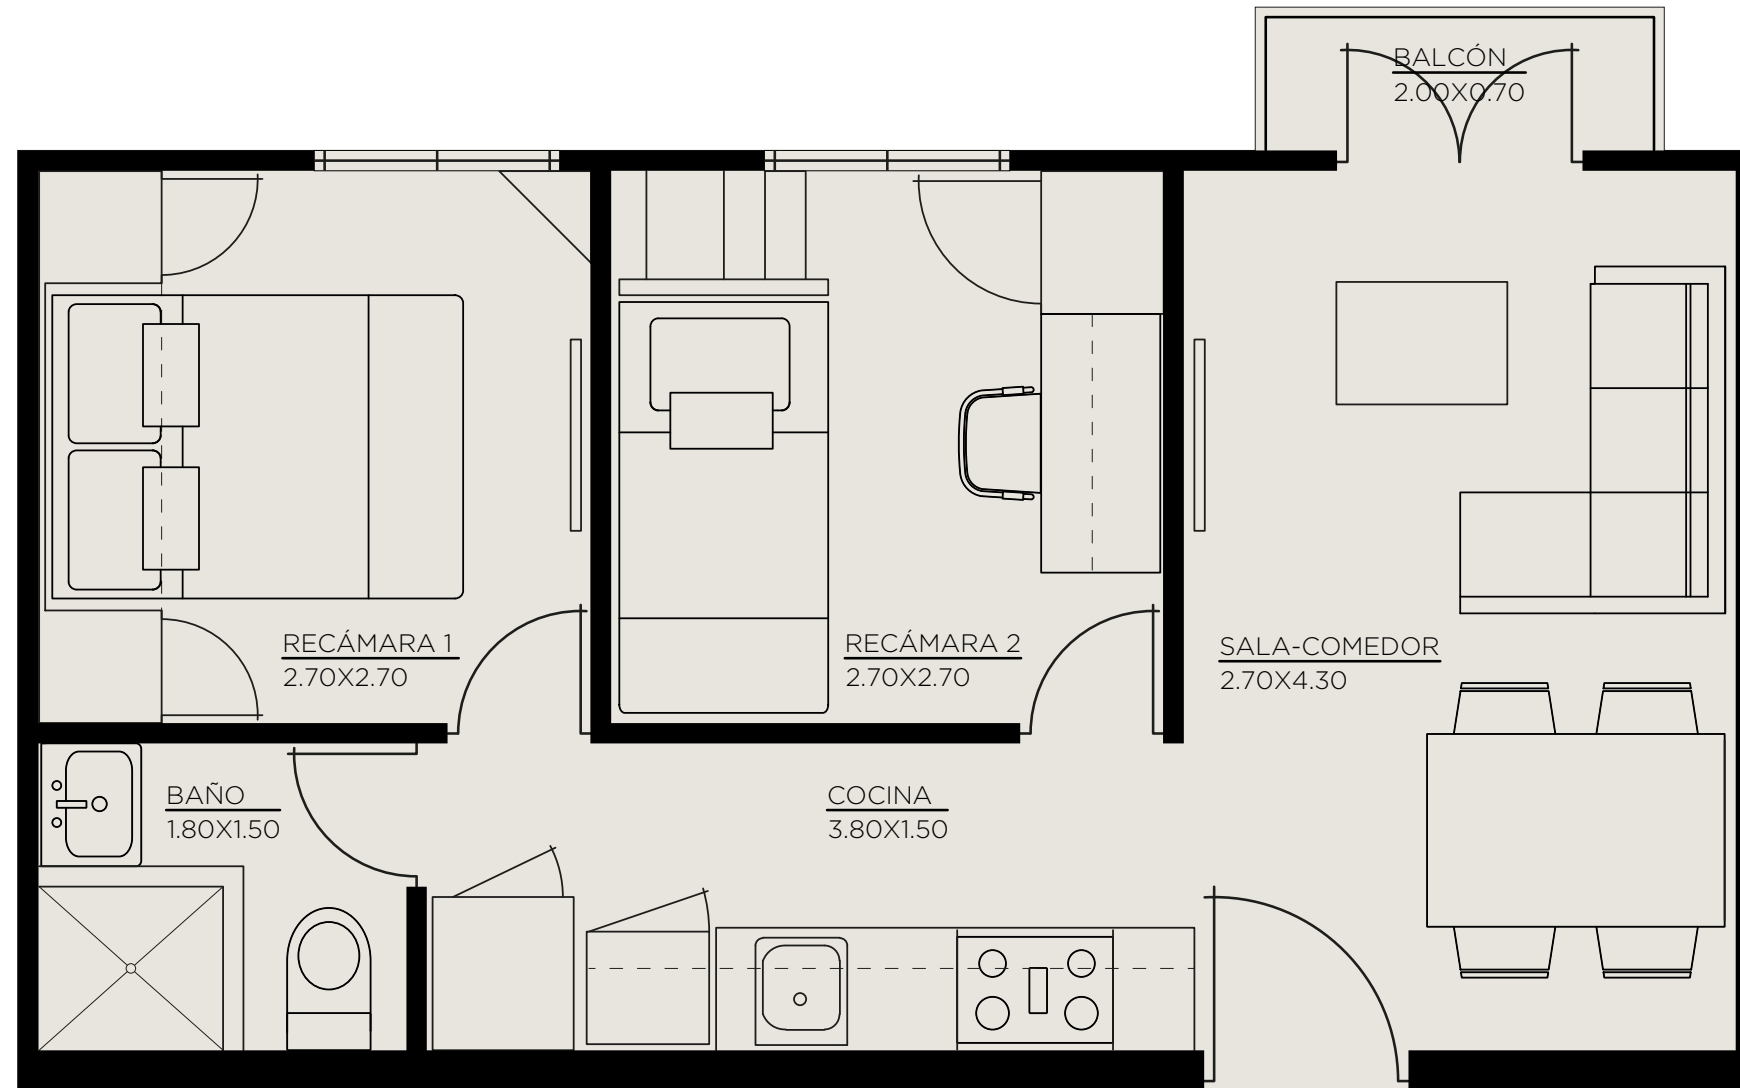

# CASA KORSI

SANTA ANA

## TIPO 02

39 m<sup>2</sup>

2 habitaciones

1 baño

APARTAMENTOS

- 102
- 103
- 104
- 105
- 110
- 112
- 114
- 116
- 202
- 203
- 204
- 205
- 210
- 212
- 214
- 216