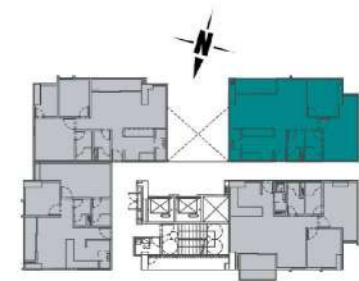

Asai
Apartamentos

Tipo **C**

Área **66.39 m²**

Área privada **59.27 m²**
*Se entrega en obra negra

Torre 1
#SOCIAL INTERNO

Apartamentos con más espacio para **compartir** con tus amigos

Las imágenes son ilustrativas y servirán como punto de referencia de los espacios. Las medidas indicadas no incluyen el acabado de los muros. El mobiliario no se encuentra incluido en nuestra oferta comercial. FECHA: 7 de octubre 2022.