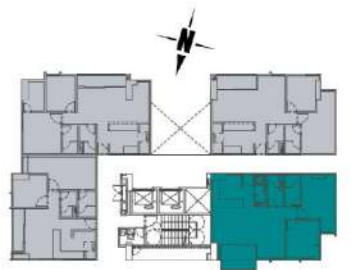

Asai
Apartamentos

Tipo **D**

Área
71.28 m²

Área privada
63.85 m²

*Se entrega en obra negra

Torre 1
#FLEX

Apartamentos con
más espacio
para **tus hobbies**

Las imágenes son ilustrativas y servirán como punto de referencia de los espacios. las medidas indicadas no incluyen el acabado de los muros.
El mobiliario no se encuentra incluido en nuestra oferta comercial. FECHA: 7 de octubre 2022.