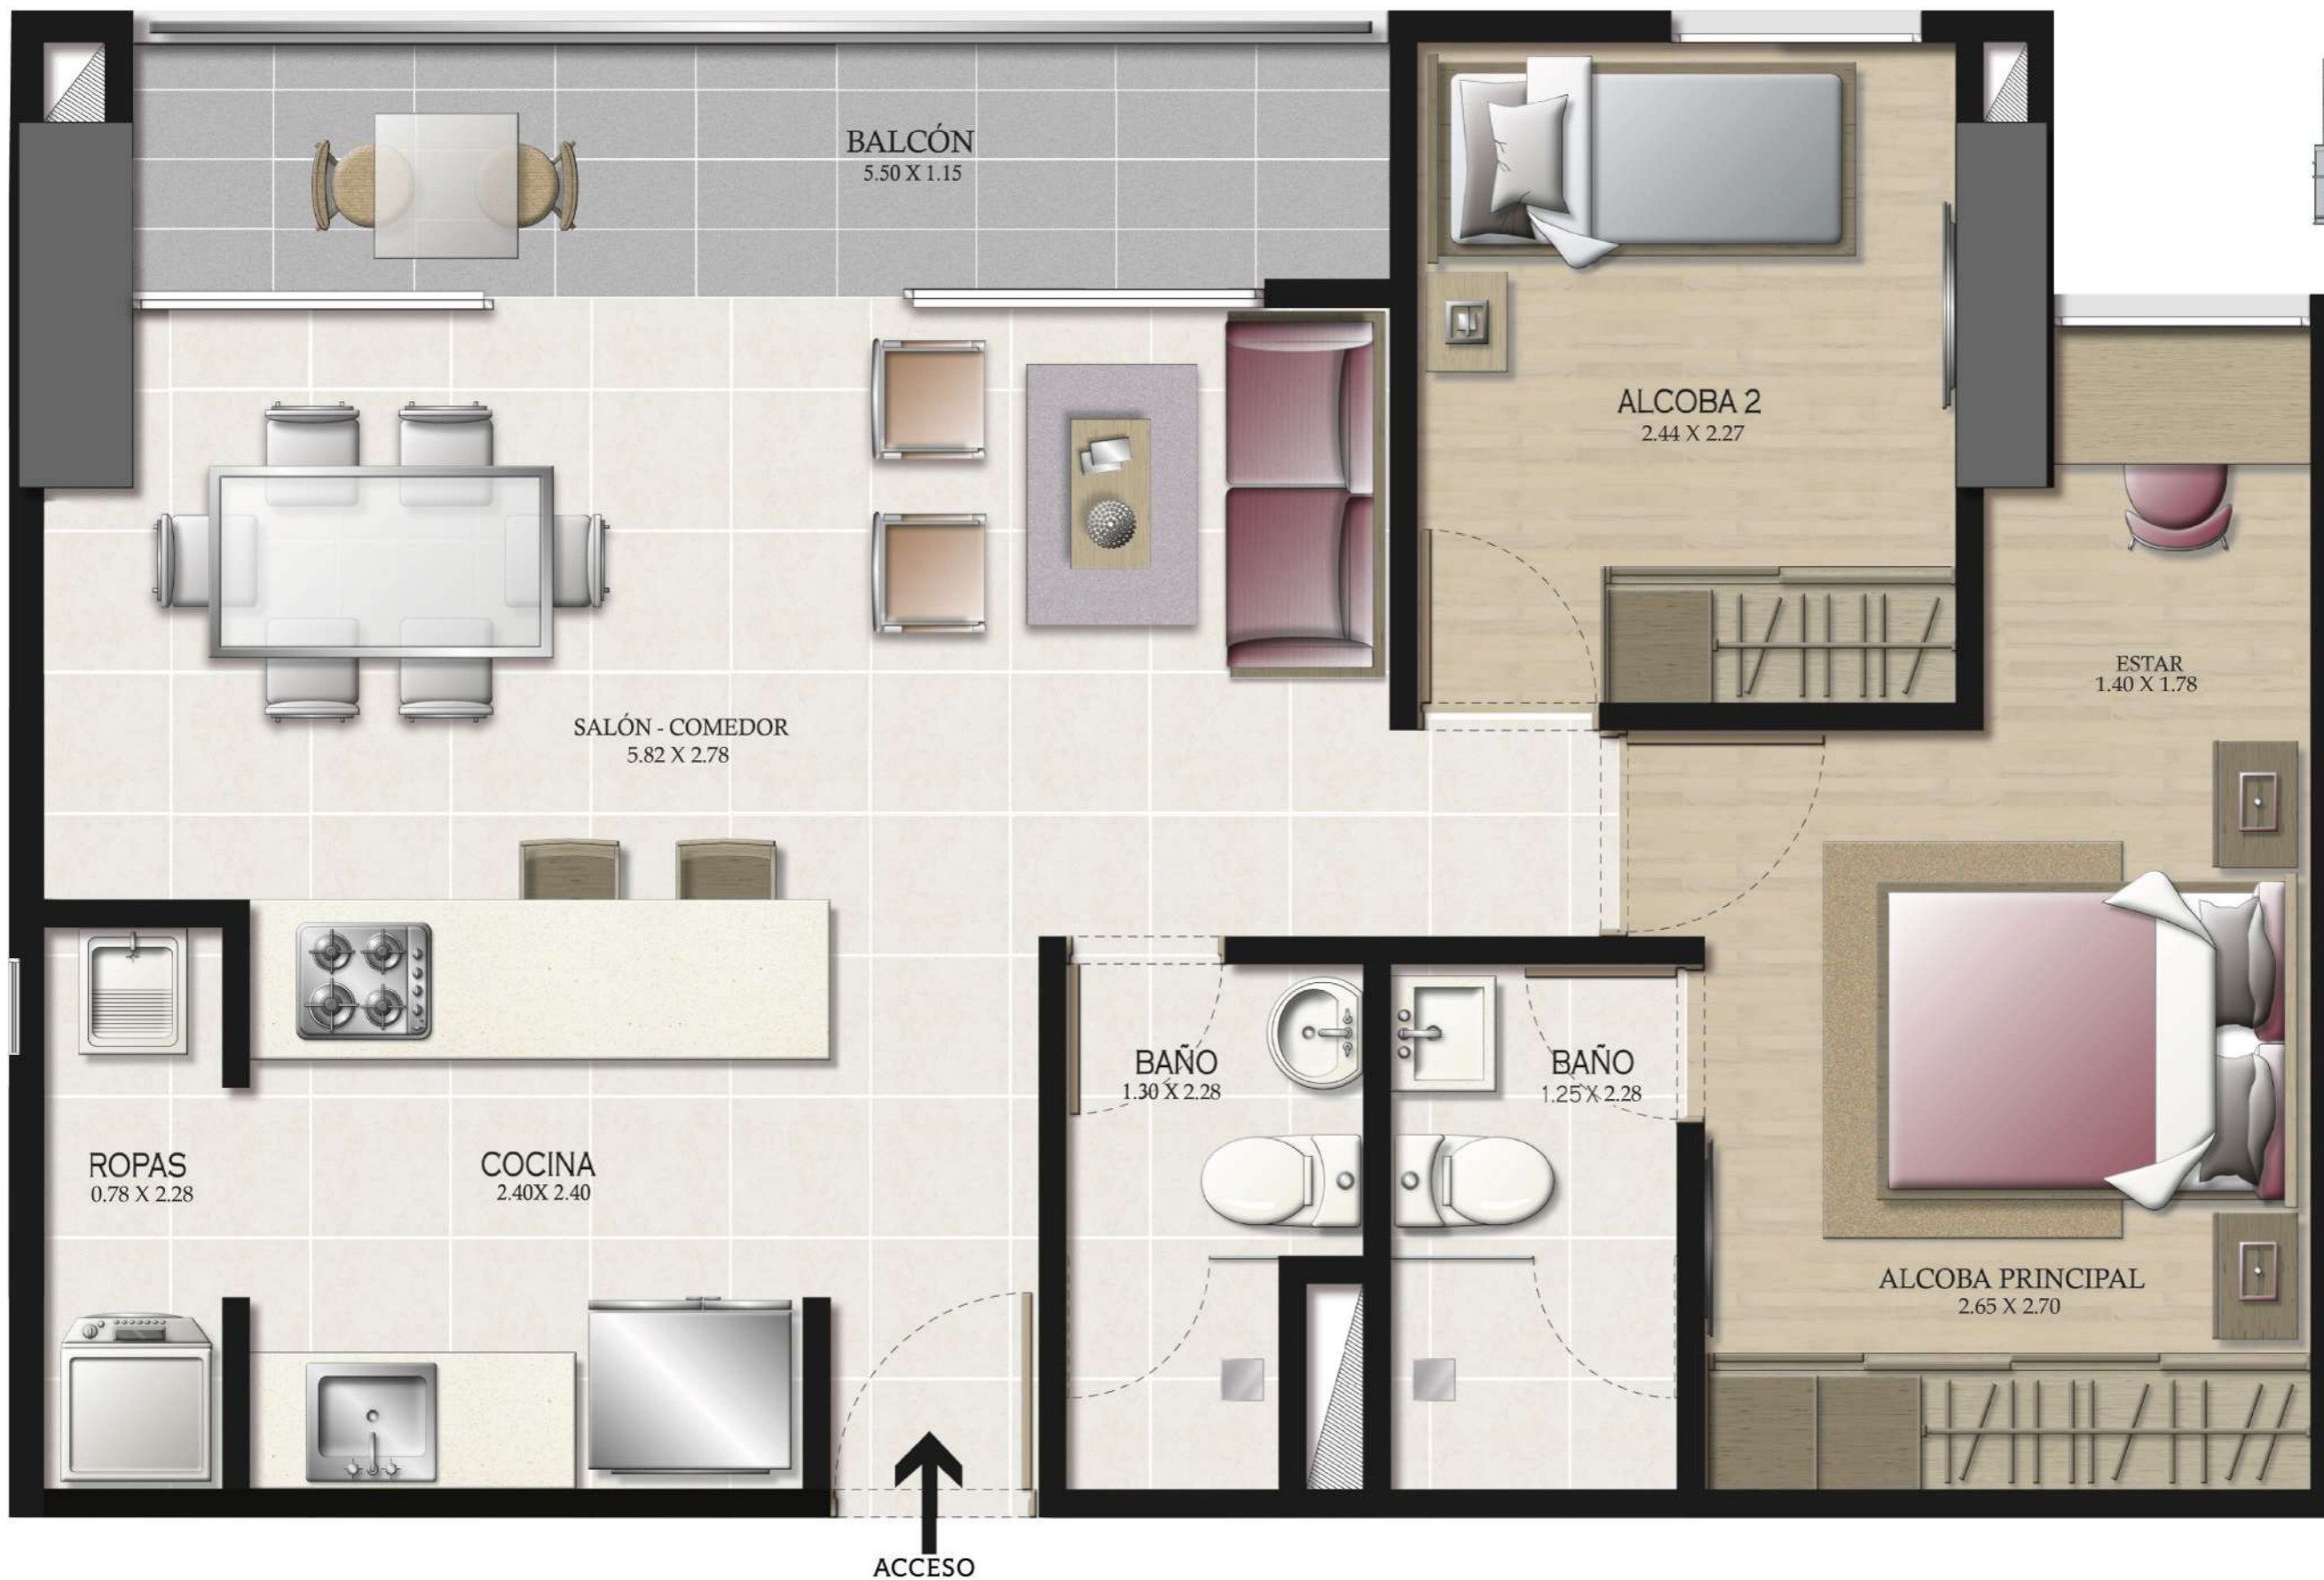

Asai
Apartamentos

Tipo **C**

Área **66.39 m²**

Área privada **59.27 m²**
*Se entrega en obra negra

Torre 1
#SOCIAL INTERNO

Apartamentos con más espacio para **compartir** con tus amigos

Las imágenes son ilustrativas y servirán como punto de referencia de los espacios. Las medidas indicadas no incluyen el acabado de los muros. El mobiliario no se encuentra incluido en nuestra oferta comercial. FECHA: 7 de octubre 2022.