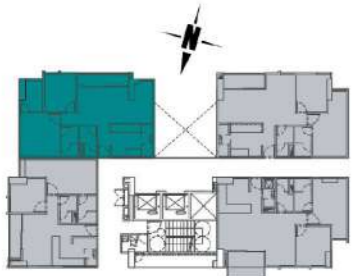

Asai
Apartamentos

Tipo **B**

Área **67.67 m²**

Área privada **60.86 m²**
*Se entrega en obra negra

Torre 1
#PRIVADO

Apartamentos con
más espacio
para **tu familia**

Las imágenes son ilustrativas y servirán como punto de referencia de los espacios.
Las medidas indicadas no incluyen el acabado de los muros.
El mobiliario no se encuentra incluido en nuestra oferta comercial. FECHA: 7 de octubre 2022.