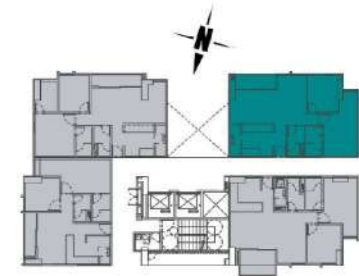

Asai
Apartamentos

Tipo **B**

Área **67.67 m²**

Área privada **60.86 m²**
*Se entrega en obra negra

Torre 1
#FLEX

Apartamentos con
más espacio
para **tus hobbies**

Las imágenes son ilustrativas y servirán como punto de referencia de los espacios. Las medidas indicadas no incluyen el acabado de los muros. El mobiliario no se encuentra incluido en nuestra oferta comercial. FECHA: 7 de octubre 2022.