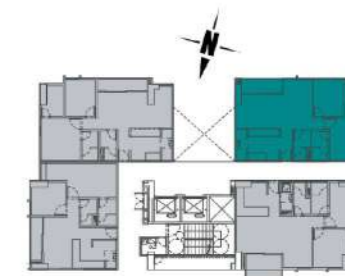

Asai
Apartamentos

Tipo **C**

Área **66.39 m²**

Área privada **59.27 m²**
*Se entrega en obra negra

Torre 1
#SOCIAL EXTERNO

Apartamentos con más espacio para **compartir** con **tus amigos**

Las imágenes son ilustrativas y servirán como punto de referencia de los espacios. Las medidas indicadas no incluyen el acabado de los muros. El mobiliario no se encuentra incluido en nuestra oferta comercial. FECHA: 7 de octubre 2022.