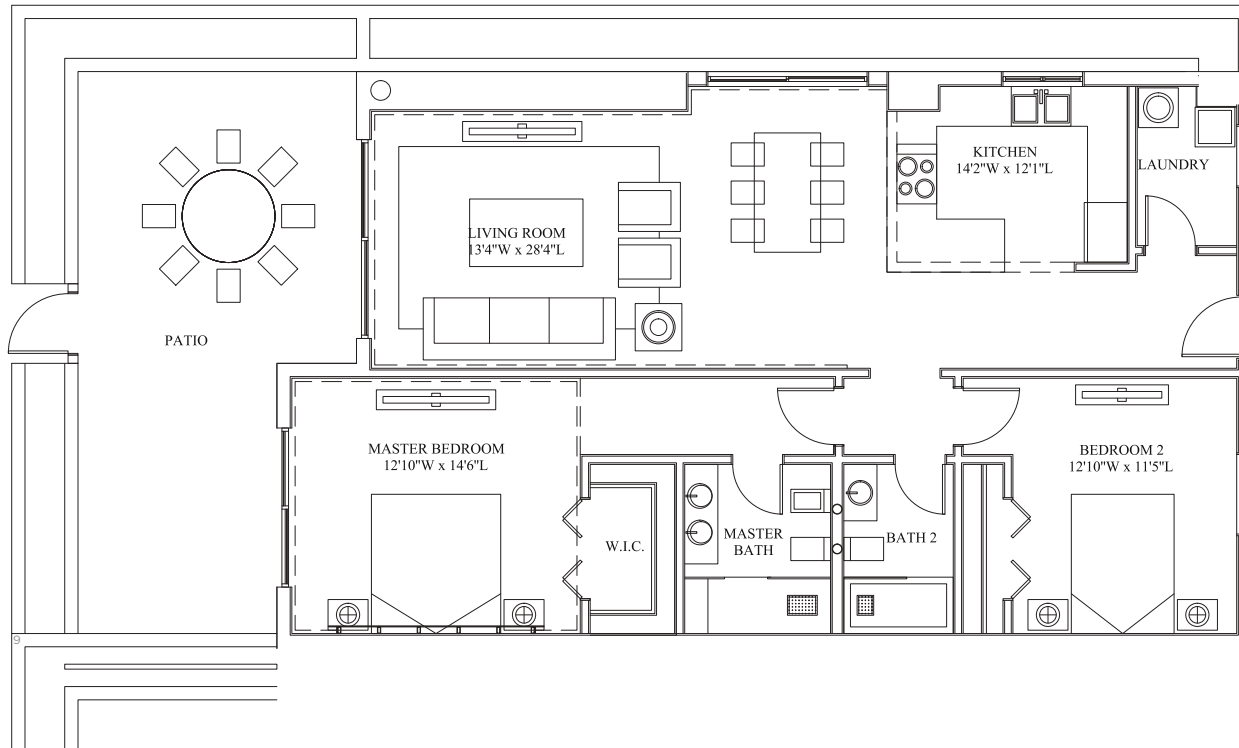

# RESIDENCE G12

■ ALLURE ++

**Air Conditioned Space**

1204 ft<sup>2</sup> / 112 m<sup>2</sup>

**Patio Space**

341 ft<sup>2</sup> / 31 m<sup>2</sup>

**Total Space**

1545 ft<sup>2</sup> / 143 m<sup>2</sup>

2 BEDROOMS

2 BATHROOMS