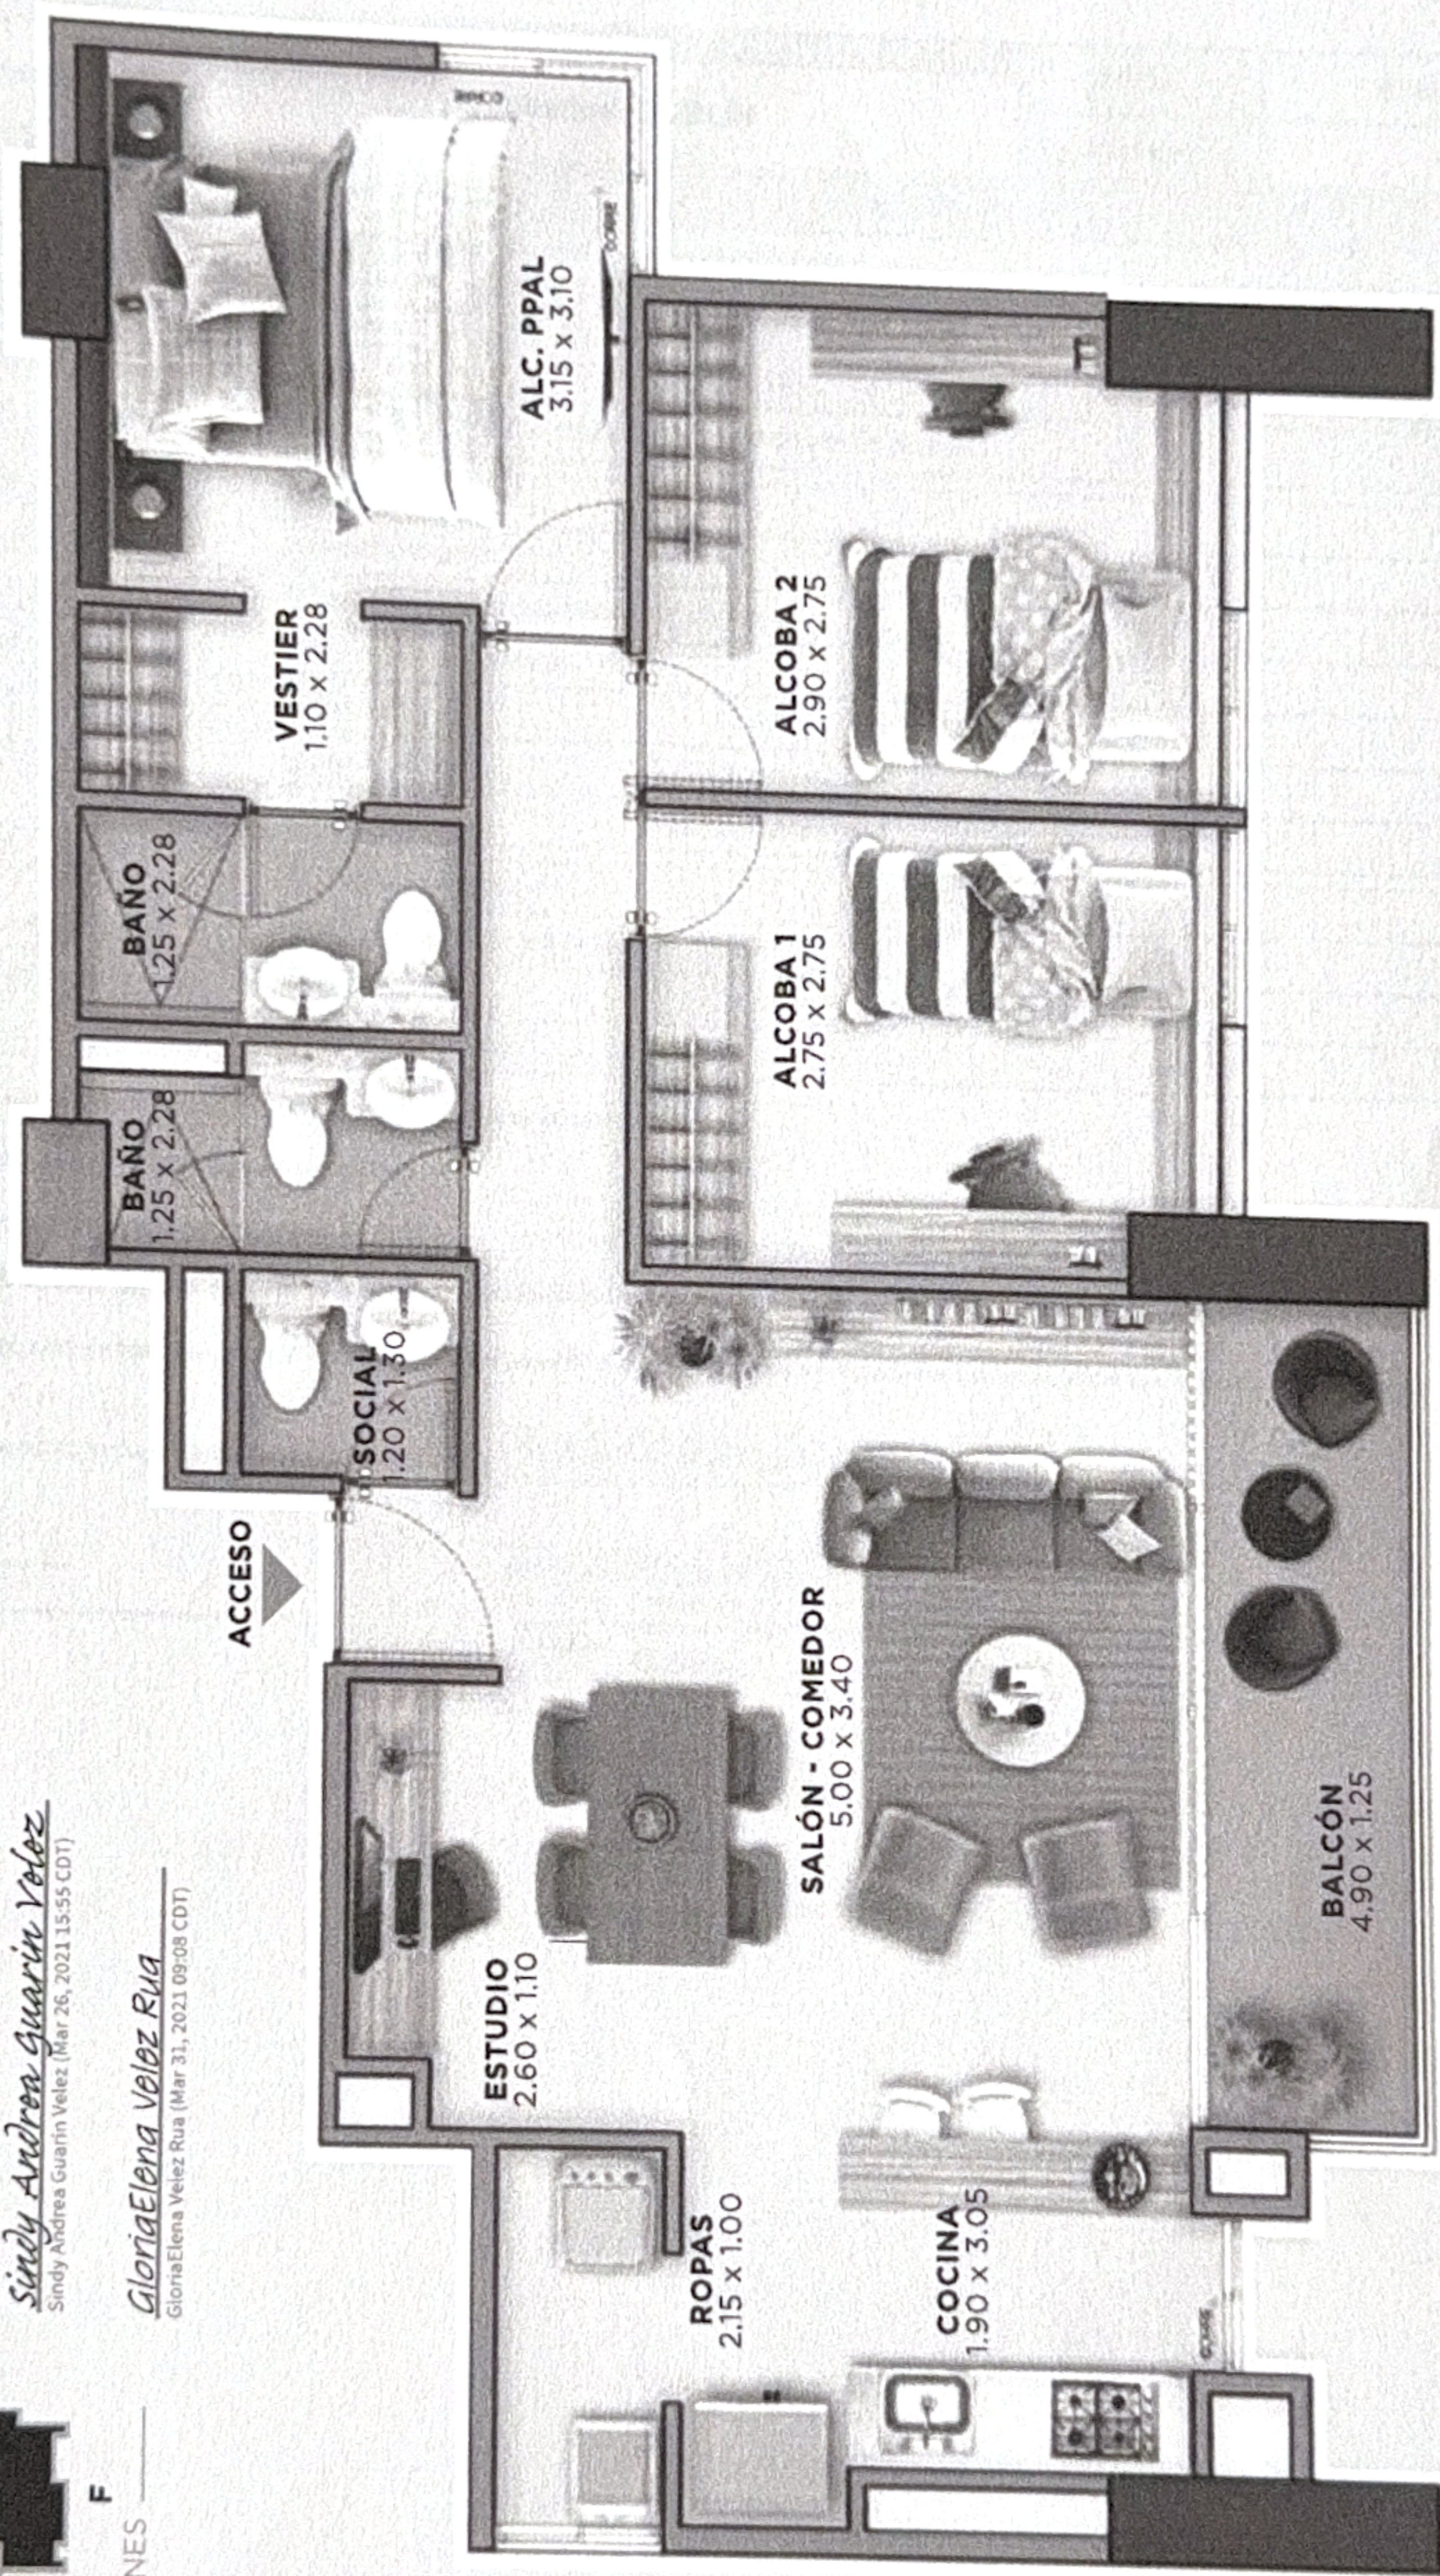

PLANTA TIPO F

90.91 m² Área construida • 84.51 m² Área privada

Sindy Andrea Guarín Velez
Sindy Andrea Guarín Velez (Mar 26, 2021 15:55 CDT)

Gloria Elena Velez Rua
Gloria Elena Velez Rua (Mar 31, 2021 09:08 CDT)

NOTA: El área ofrecida corresponde a la suma de las áreas cubiertas y descubiertas, más el área que ocupan los muros internos y de cerramiento del bien inmueble. En el desarrollo de la obra puede haber cambios sugeridos por diseños hidráulicos, estructurales, sanitarios, de gas y ambientales. Las dimensiones de los espacios podrán variar. El amoblamiento y decoración son ilustrativos y no comprometen al vendedor, el cliente debe remitirse a las especificaciones entregadas por la sala de ventas.