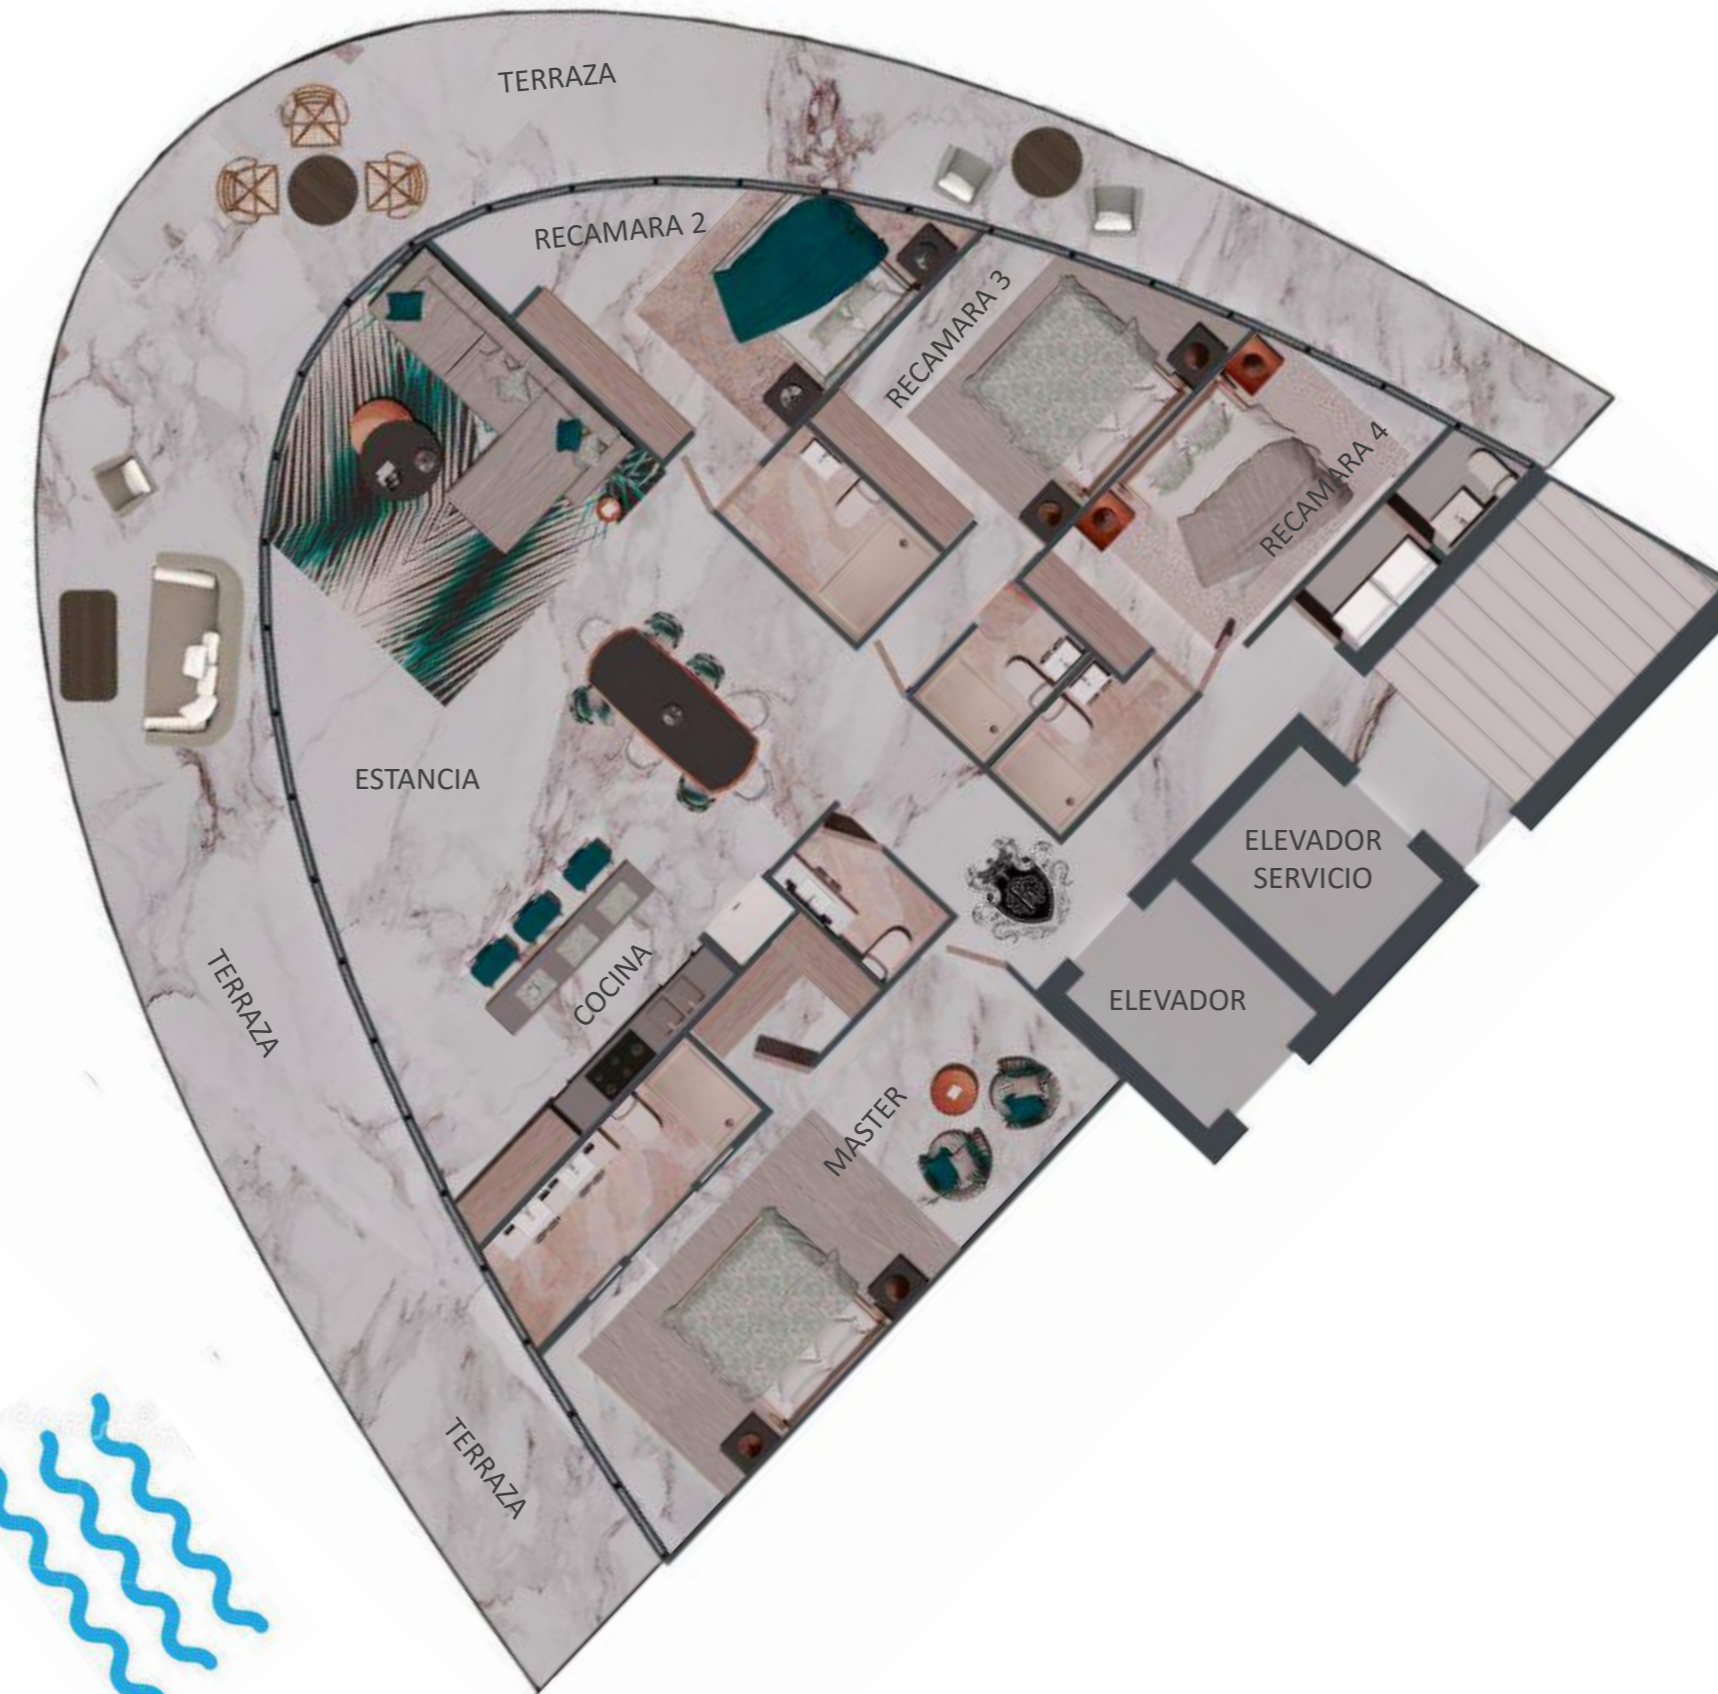

Pasillo Casa Club

Coworking

Restaurante

Pool Bar

Sport Bar

Estancia

Sala

Estancia

Propuesta Recamara

Propuesta Recamara

Propuesta Recamara

Propuesta Recamara

Propuesta Recamara

MARE
DESIGNER COLLEZIONE BY
roberto cavalli

MARE BY ROBERTO CAVALLI
TIPO A
4 RECAMARAS/ 4.5 BAÑOS

MARE
DISEÑADO POR
roberto cavalli