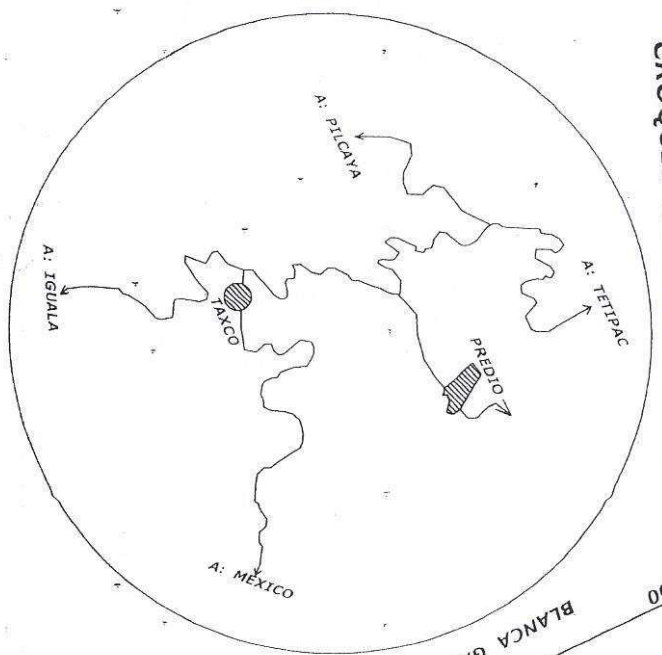

CROQUIS DE LOCALIZACION:

PLANO DEL TERRENO RUSTICO.
 PROP: ROBERTO SALDAÑA LUGO
 UBIC: CERRO DEL HUIXTECO
 PUNTO DENOMINADO "LA CANTERITA"
 Y "CIMA DEL HUIXTECO"
 SUP: 75-26-89.19 HAS.
 ESC: 1: 11,000 ACOT. HAS.
 TAXCO GRO OCTUBRE - 2013.