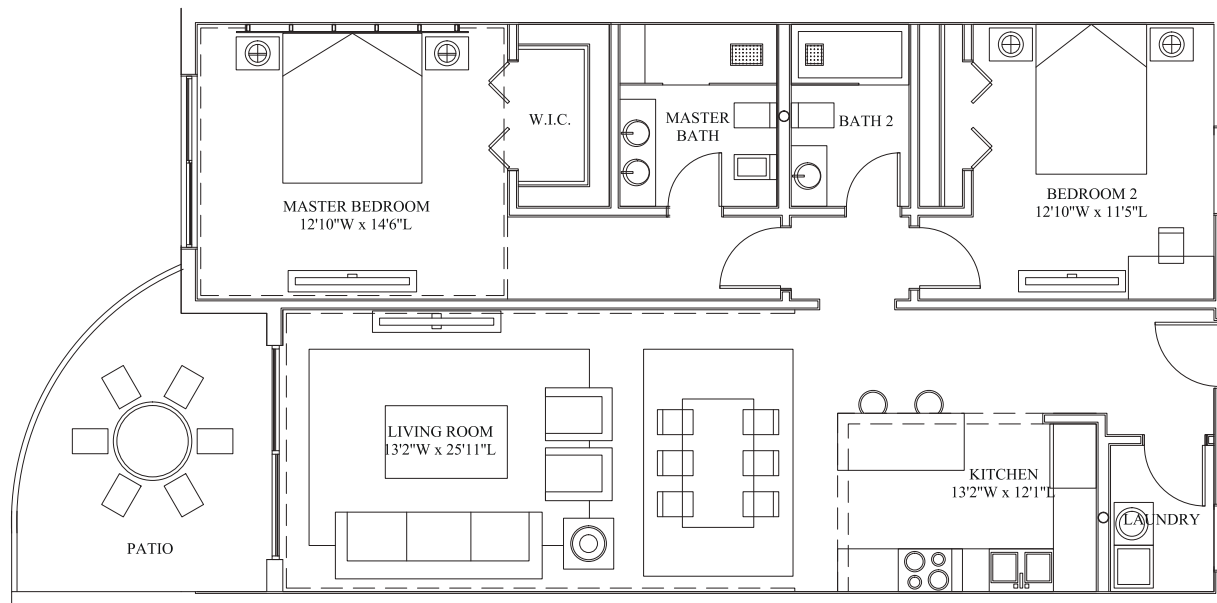

# RESIDENCES 108-508

 ALLURE

**Air Conditioned Space**  
1204 ft<sup>2</sup> / 112 m<sup>2</sup>

**Patio Space**  
146 ft<sup>2</sup> / 14 m<sup>2</sup>

**Total Space**  
1350 ft<sup>2</sup> / 126 m<sup>2</sup>

2 BEDROOMS  
2 BATHROOMS