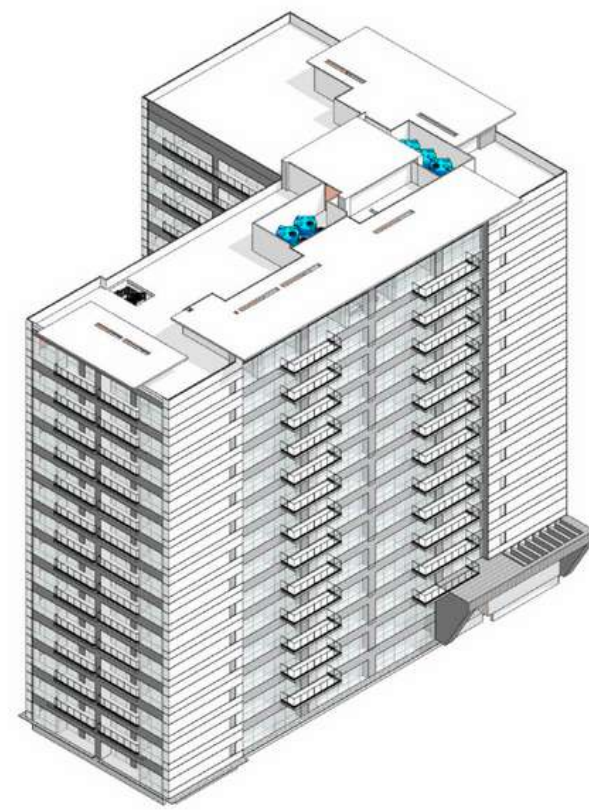

# AMENIDADES

+13,0000m<sup>2</sup> de Entretenimiento:

Gym, trx, spa, juice bar, coffee bar, salón multifuncional, alberca, baños, vestidores, canchas de basquetbol, paddle y squash y tennis, restaurante, alberca de niños, área infantil, ludoteca, mini golf, boliche, recepción, invernadero, salón de fiestas, salón de adultos, espacios de relajación, seguridad 24/7, concierge y mucho mas.

# PLANTA BAJA Townhouse

PISO 2

VISTA CASA CLUB

VISTA LOMAS COUNTRY

PLANTA TIPO

A