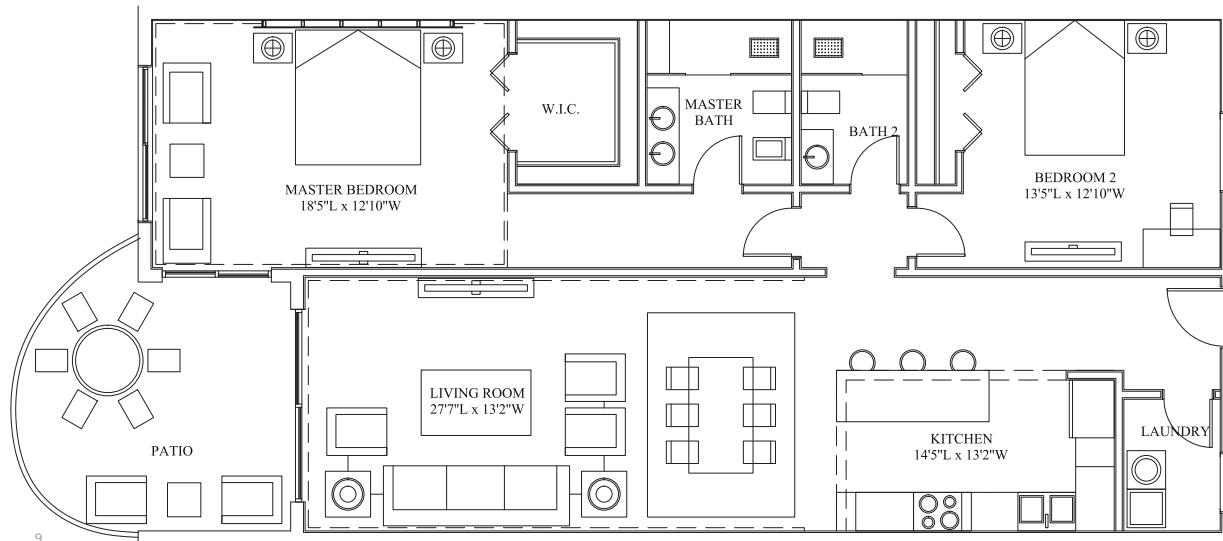

# RESIDENCES 106-506, 107-507

THE MADISON

## Air Conditioned Space

1360 ft<sup>2</sup> / 126 m<sup>2</sup>

## Patio Space

181 ft<sup>2</sup> / 17 m<sup>2</sup>

## Total Space

1541 ft<sup>2</sup> / 143 m<sup>2</sup>

2 BEDROOMS

2 BATHROOMS