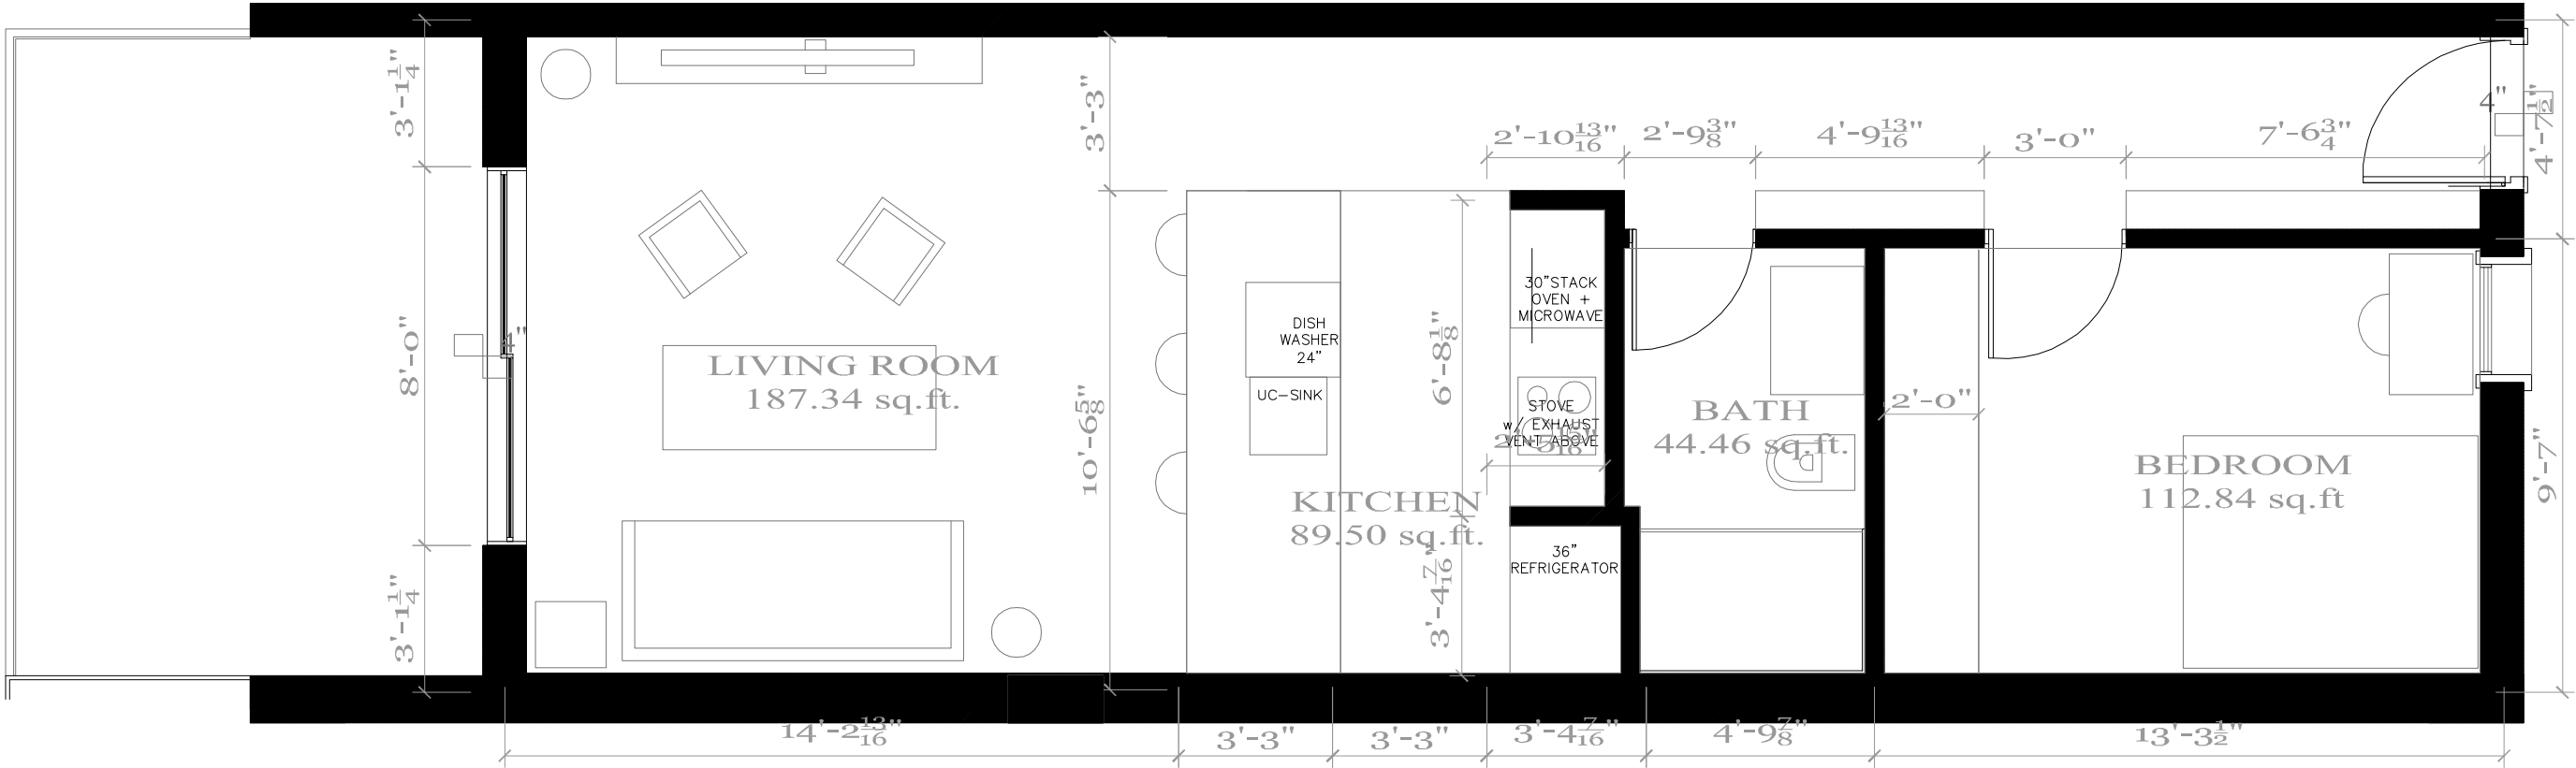

# JUNIOR ONE BEDROOM - 101A, 102A & 201A

<b>Air Conditioned Space</b>	<b>Patio Space</b>	<b>Total Space</b>	<b>1 BEDROOM</b>
553 ft <sup>2</sup> / 51 m <sup>2</sup>	134 ft <sup>2</sup> / 12 m <sup>2</sup>	687 ft <sup>2</sup> / 64 m <sup>2</sup>	1 BATHROOM