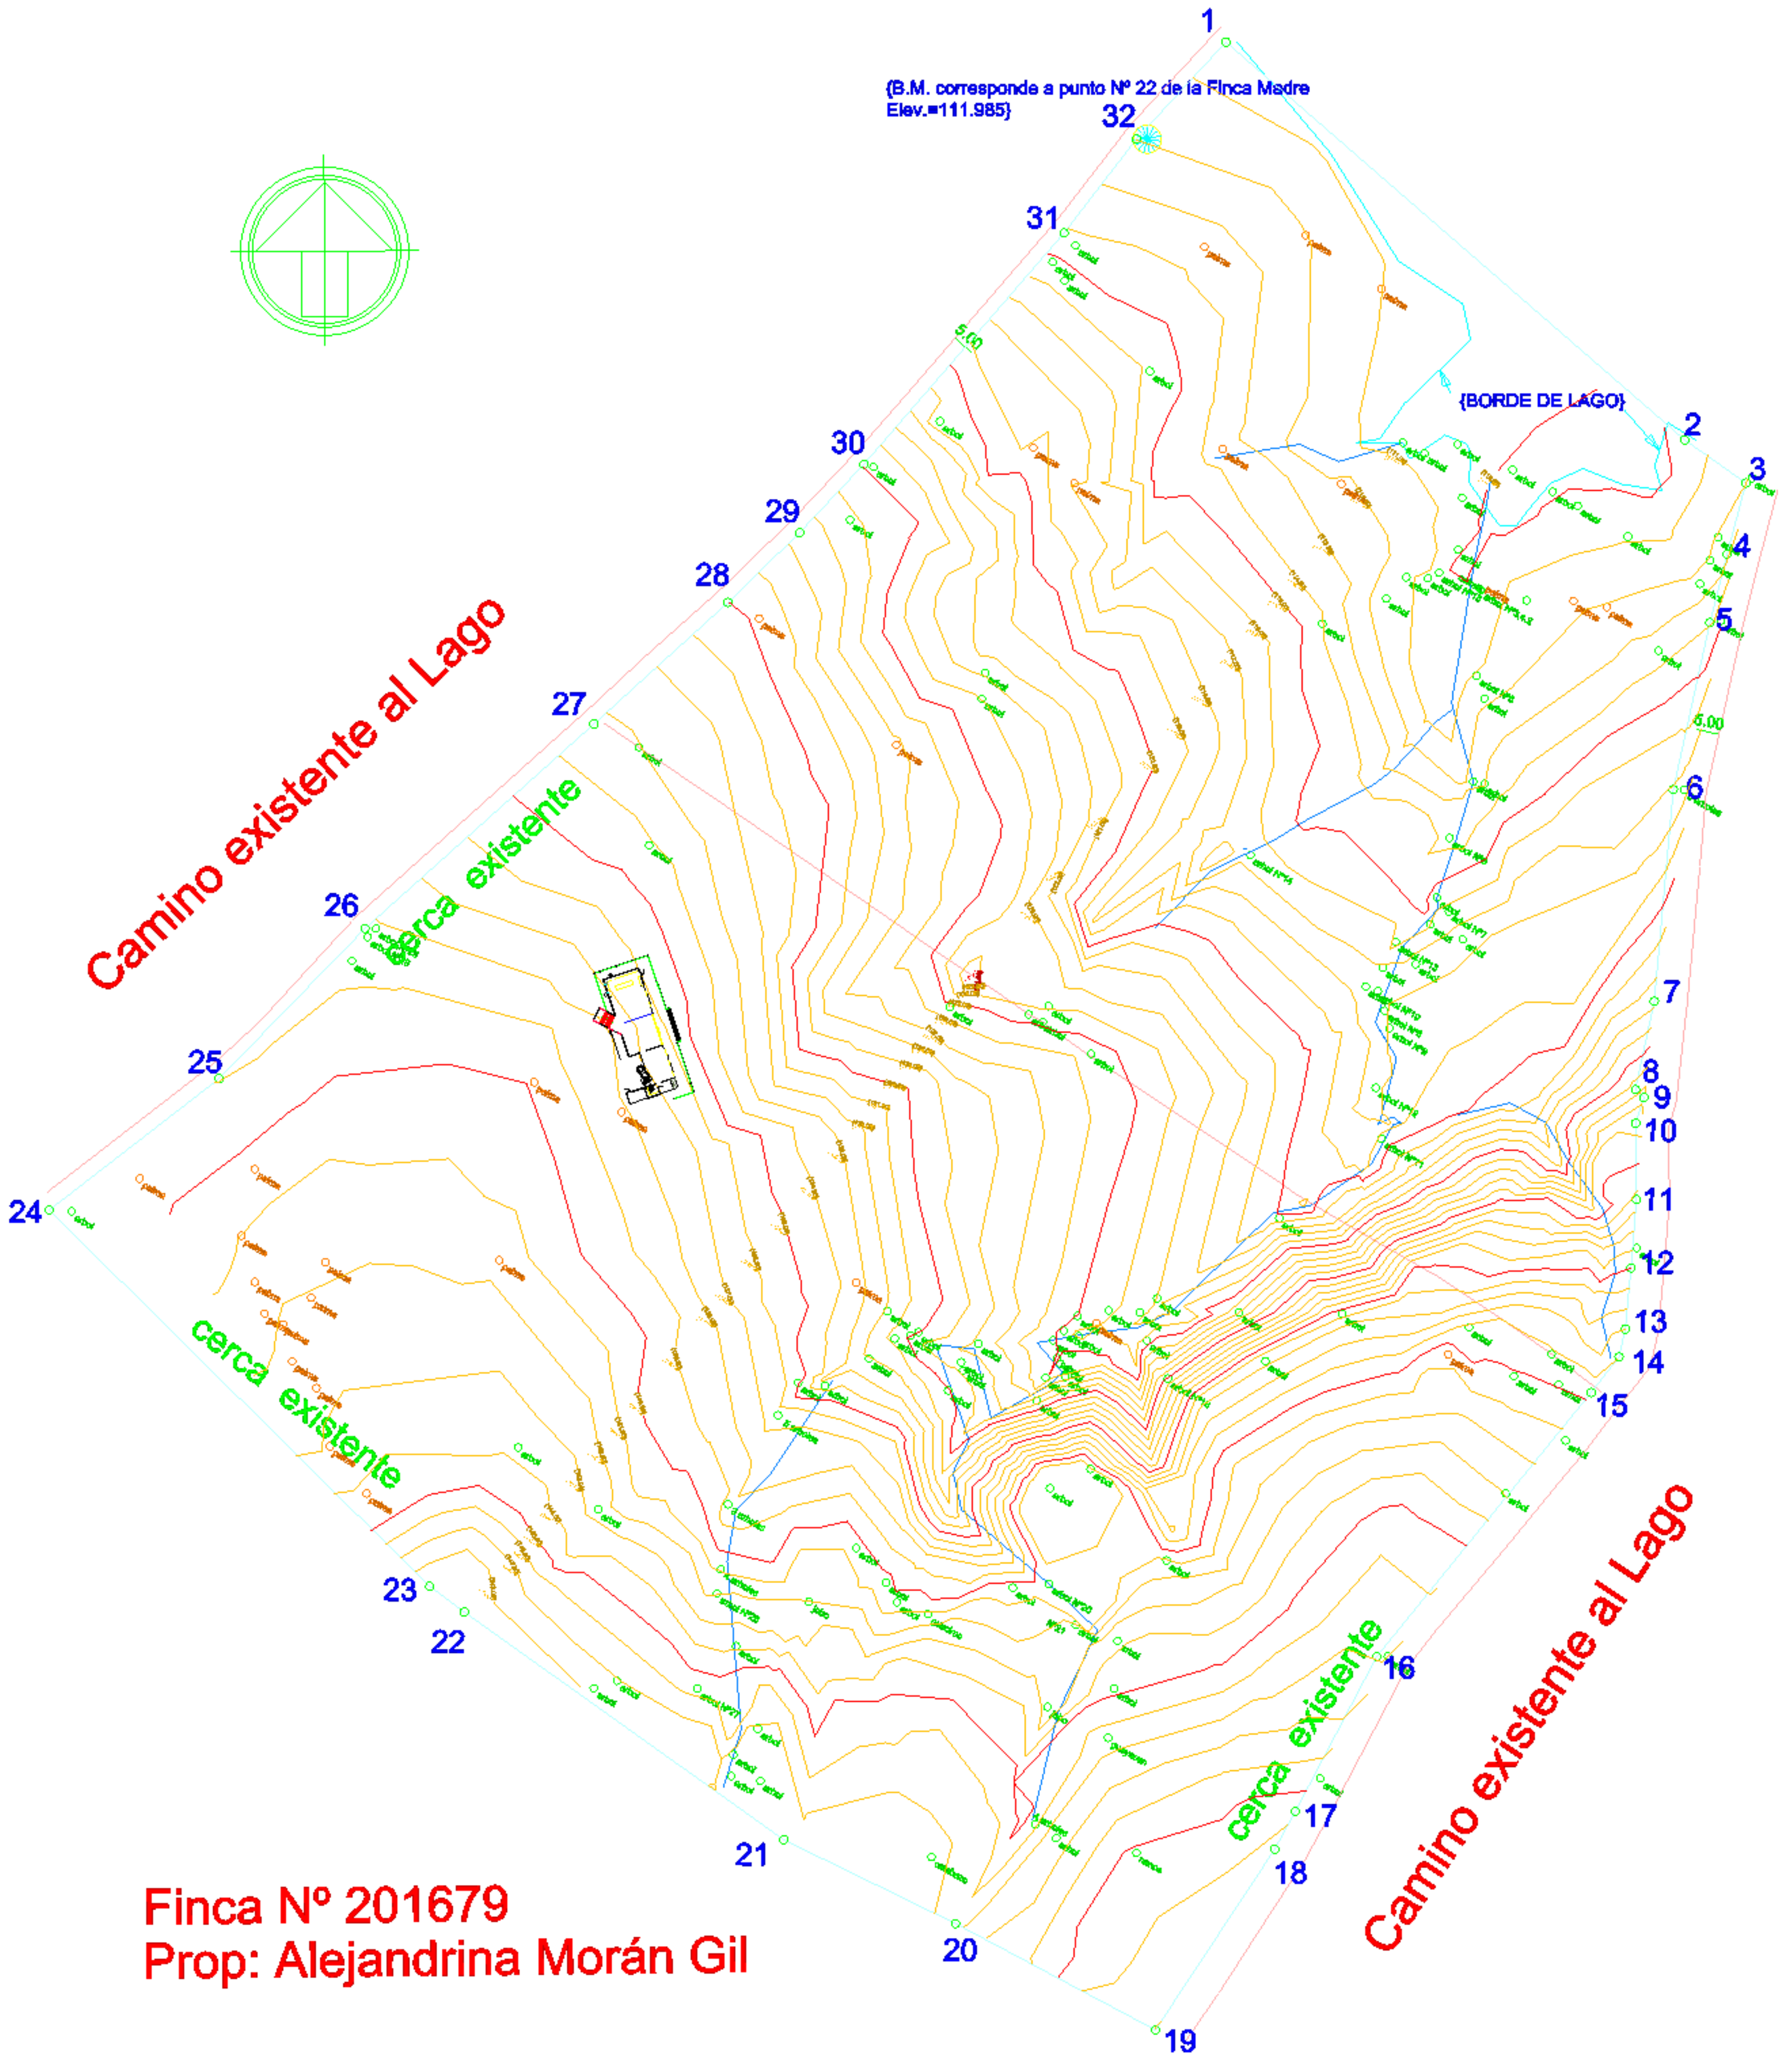

(B.M. corresponde a punto Nº 22 de la Finca Madre
Elev. = 111.985)

Finca Nº 201679
Prop: Alejandrina Morán Gil

ESCALA GRAFICA
(METROS)

1:1,000