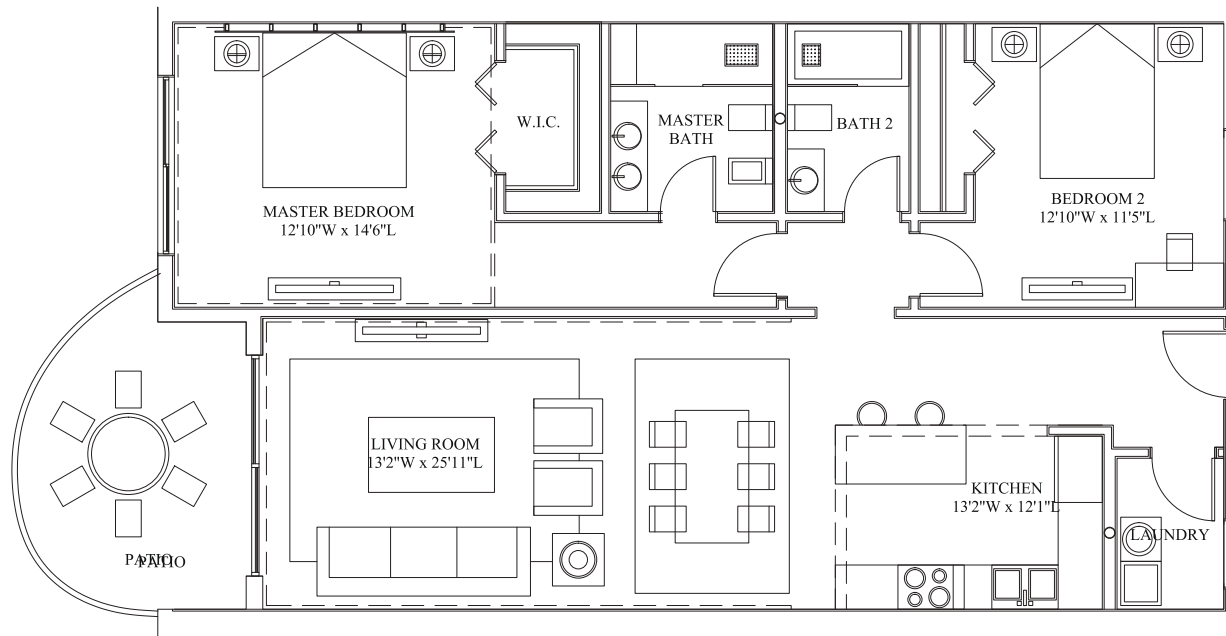

# RESIDENCES 102-402, 109-409, 110-310, 111

ALLURE

**Air Conditioned Space**  
1204 ft<sup>2</sup> / 112 m<sup>2</sup>

**Patio Space**  
131 ft<sup>2</sup> / 12 m<sup>2</sup>

**Total Space**  
1335 ft<sup>2</sup> / 124 m<sup>2</sup>

**2 BEDROOMS**  
**2 BATHROOMS**