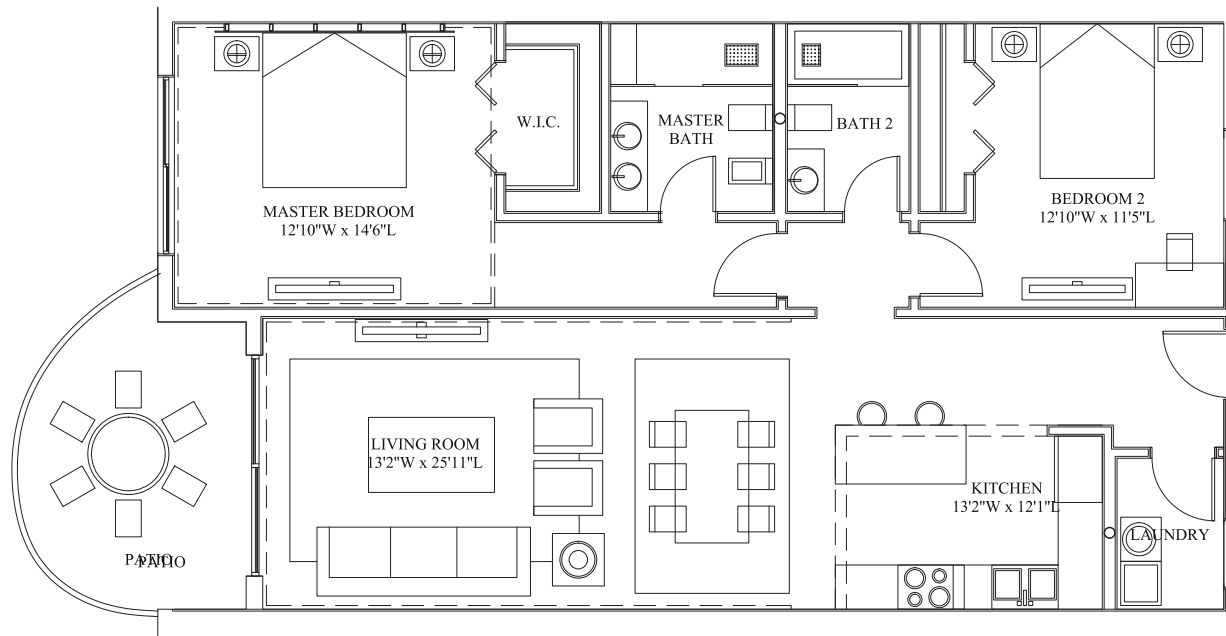

# RESIDENCES 102-402, 109-409, 110-310, 111

ALLURE

**Air Conditioned Space**  
1204 ft<sup>2</sup> / 112 m<sup>2</sup>

**Patio Space**  
131 ft<sup>2</sup> / 12 m<sup>2</sup>

**Total Space**  
1335 ft<sup>2</sup> / 124 m<sup>2</sup>

2 BEDROOMS  
2 BATHROOMS