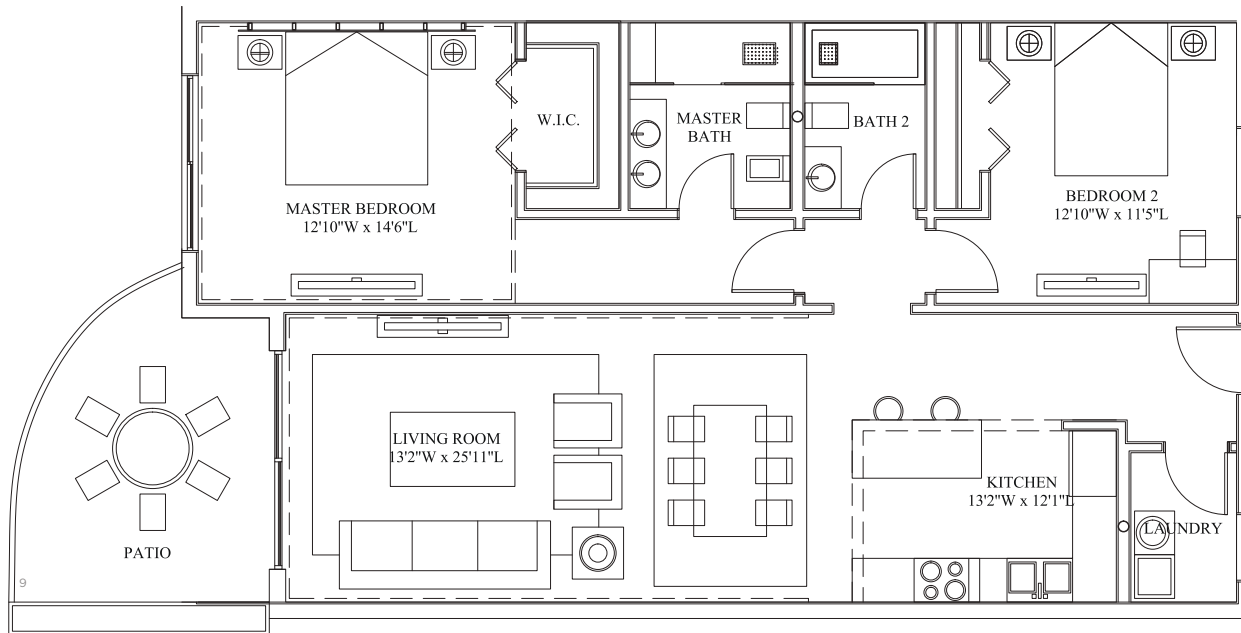

# RESIDENCES 101-401

ALLURE

**Air Conditioned Space**

1204 ft<sup>2</sup> / 112 m<sup>2</sup>

**Patio Space**

250 ft<sup>2</sup> / 23 m<sup>2</sup>

**Total Space**

1454 ft<sup>2</sup> / 135 m<sup>2</sup>

2 BEDROOMS

2 BATHROOMS